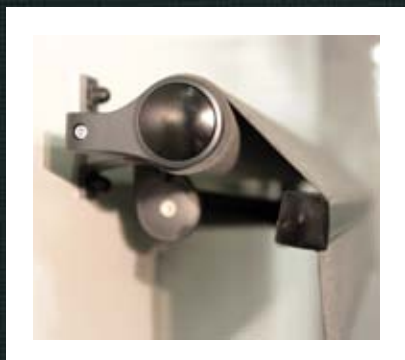

DESINGAVLARNÄ PÅ FA 24