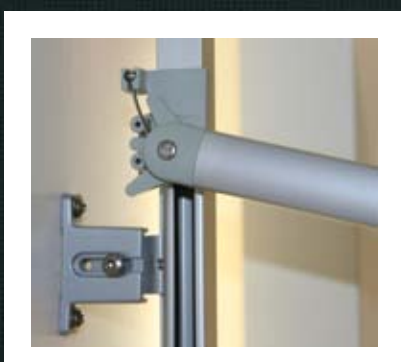

DIMENSIONER (m)	MT 64	MT 74
Max höjd	2,5	3,0
Max bredd	2,2	3,0 per enhet
Seriekoppling m motor	4,4	6,0

MANÖVRERING

MT 64 manövreras som standard med vevbox, MT 74 med utvändigt vev. Som tillval finns manövrering med motor. Vid motordrift går det att komplettera med automatiska styrningar, till exempel fjärrkontroll eller sol- och vindautomatik.

MONTERING

Monteras enkelt direkt på vägg, fönsterkarm eller i nisch.

MARKISDUK

Du har en rad dukar att välja mellan: Acryl (utomordentlig ljus- och väderbeständighet), och Screen (genomsiktig PVC-belagd glasfiber som filtrerar solljuset). Screen-kollektionen innehåller vävar med flamskyddande egenskaper och är hälso- och kvalitetscertifierade enligt Öko-tex och Enduris.

Välj från en bred kollektion.

Fredriksdalsgatan 45, Norrköping / 011-18 53 00
Tornbyvägen 3, Linköping / 013-13 10 09
Skäggebyvägen 40, Finspång / 0122-164 81

www.ahsgroup.se